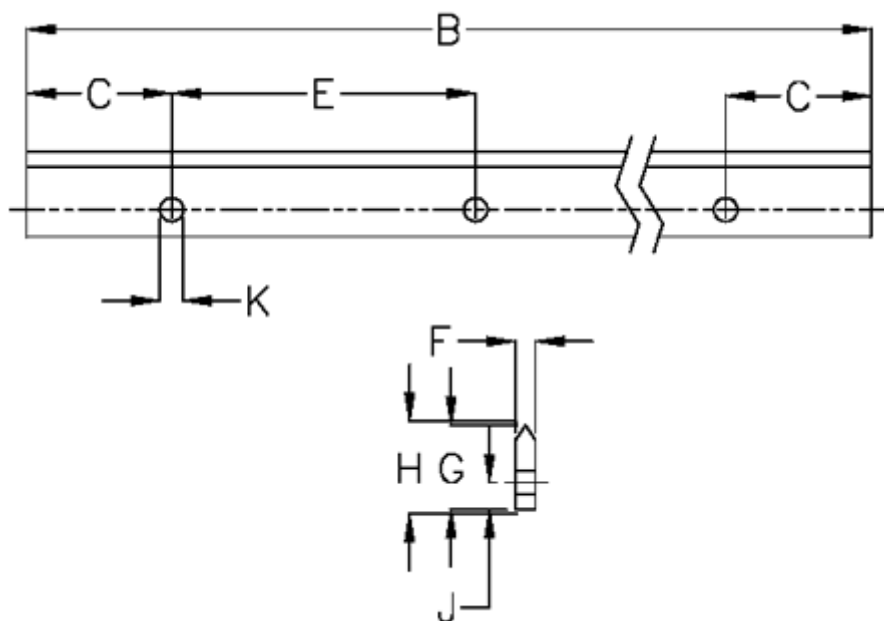

Varenummer: 05712745936
Beskrivelse: Hepco GV3 profilskinne M E L5936 P3
med forsænkede huller

Mål

B	= 5936	K	= 7xM6
C	= 43.0	Præcisionstype	= P3
E	= 90	vægt kg/1000	= 1.20
F	= 6.42		
For leje	= J34		
G	= 25.0		
H	= 26.00		
J	= 8.2		